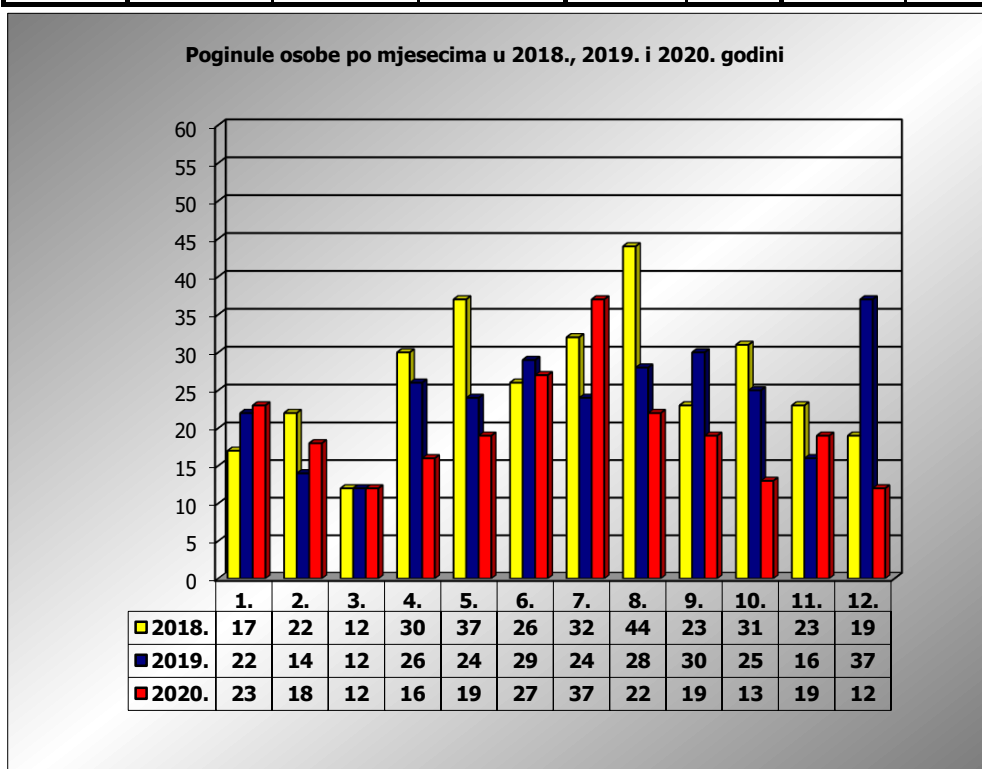

**PRIKAZ POGINULIH OSOBA U PROMETNIM NESREĆAMA U 2020.
GODINI U REPUBLICI HRVATSKOJ PO MJESECIMA
(usporedba s 2018. i 2019. godinom)**

mjesec	poginuli			2020./2018.		2020./2019.	
	2018. g.	2019. g.	2020. g.				
siječanj	17	22	23	35,3%	6	4,5%	1
veljača	22	14	18	-18,2%	-4	28,6%	4
ožujak	12	12	12	0,0%	0	0,0%	0
travanj	30	26	16	-46,7%	-14	-38,5%	-10
svibanj	37	24	19	-48,6%	-18	-20,8%	-5
lipanj	26	29	27	3,8%	1	-6,9%	-2
srpanj	32	24	37	15,6%	5	54,2%	13
kolovoz	44	28	22	-50,0%	-22	-21,4%	-6
rujan	23	30	19	-17,4%	-4	-36,7%	-11
listopad	32	35	13	-59,4%	-19	-62,9%	-22
studen	23	16	19	-17,4%	-4	18,8%	3
prosinac	19	37	12	-36,8%	-7	-67,6%	-25
I-III	51	48	53	3,9%	2	10,4%	5
I-VI	144	127	115	-20,1%	-29	-9,4%	-12
I-IX	243	209	193	-20,6%	-50	-7,7%	-16
I-XI	298	260	225	-24,5%	-73	-13,5%	-35
I-XII	317	297	237	-25,2%	-80	-20,2%	-60

XII. mjesec - podaci s danom 31.12.2018., 2019. i 2020.